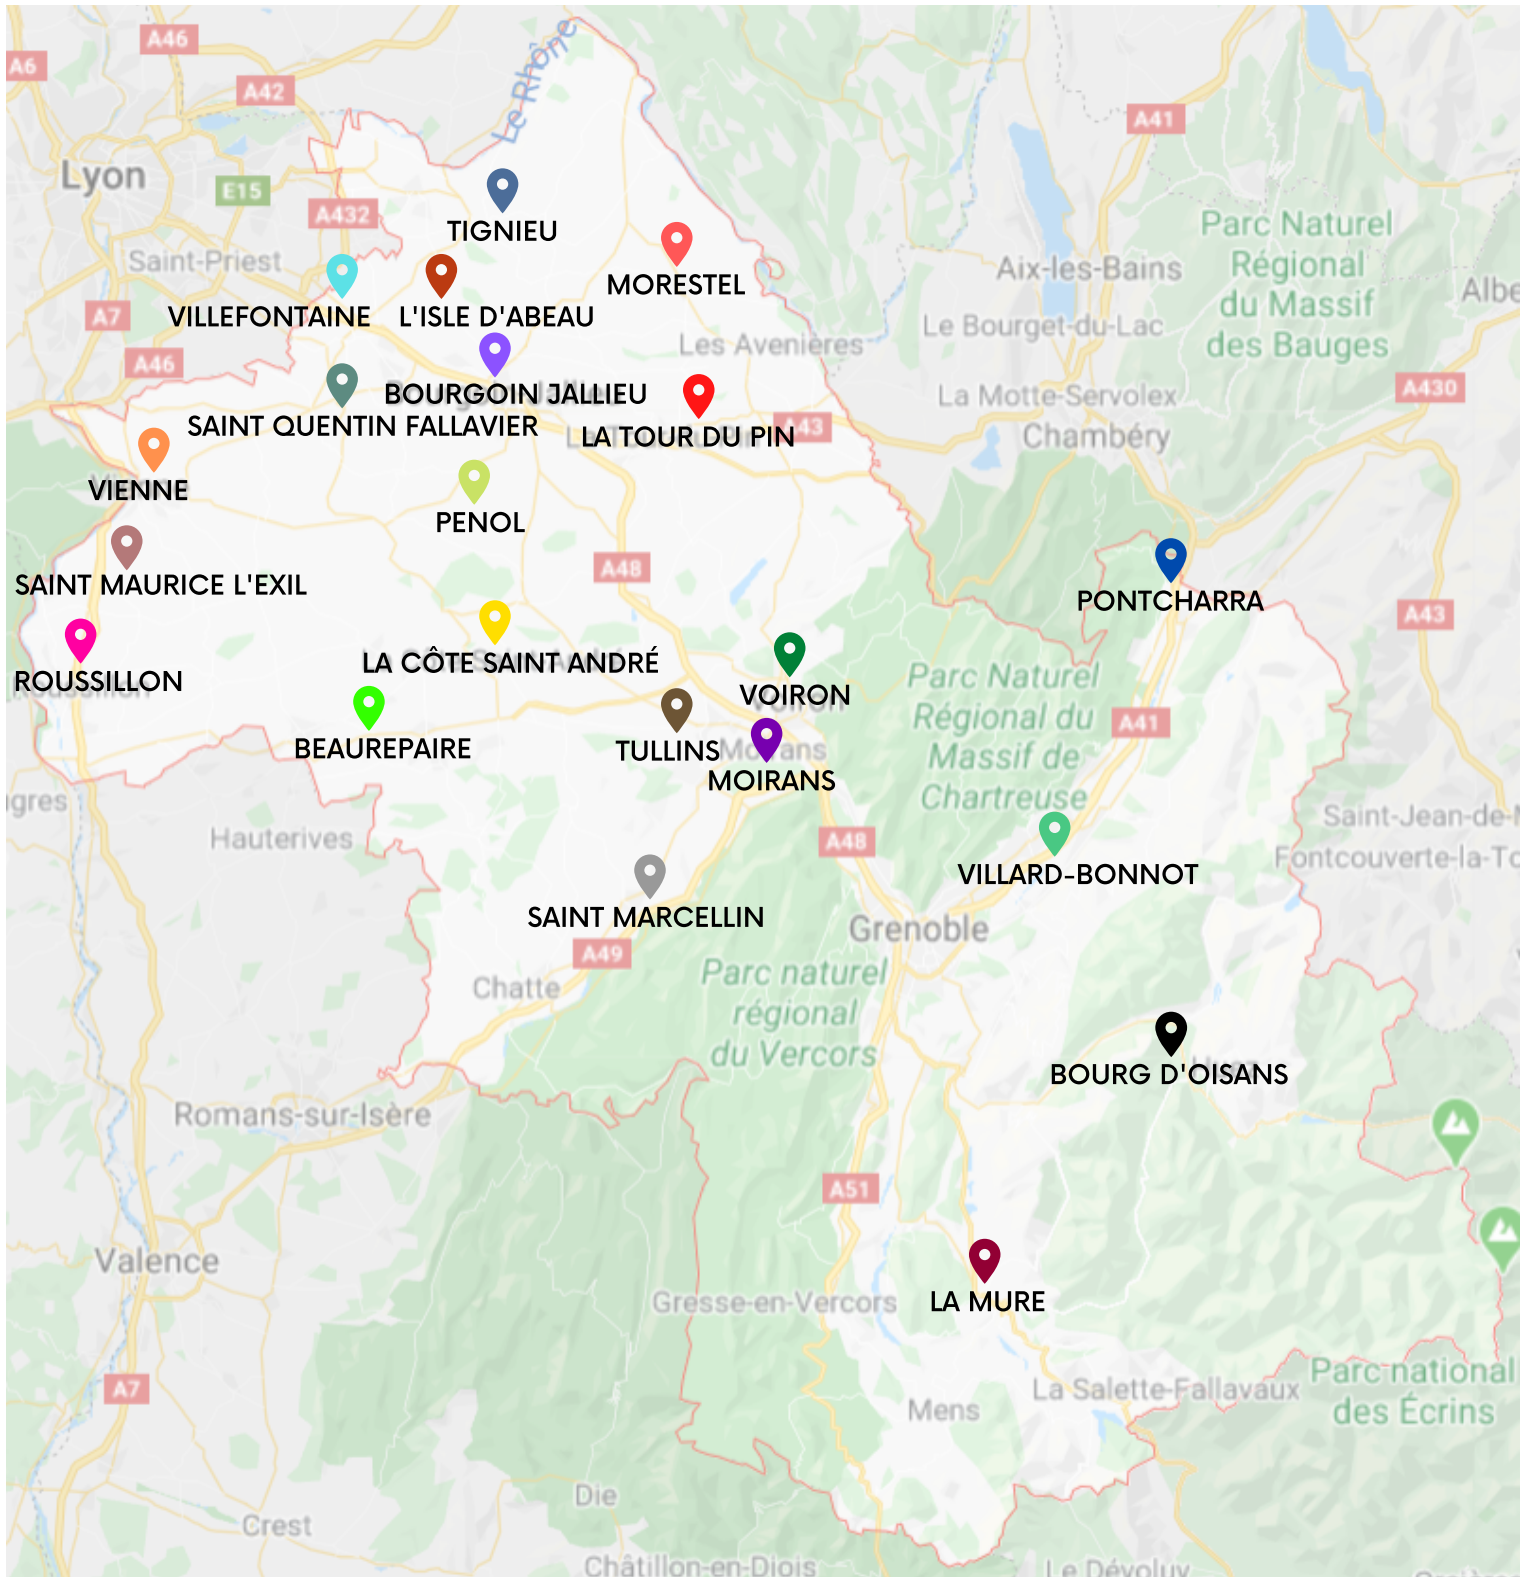

Liberté • Égalité • Fraternité

RÉPUBLIQUE FRANÇAISE

Préfet de l'Isère

Direction
Départementale de la
Cohésion Sociale

PLAN CANICULE JUILLET/AOÛT 2020

CARTOGRAPHIE DES LIEUX D'ACCUEIL DÉPARTEMENT DE L'ISÈRE

Document écrit et réalisé par Solène Dannemüller

Version en date du : 04/08/2020