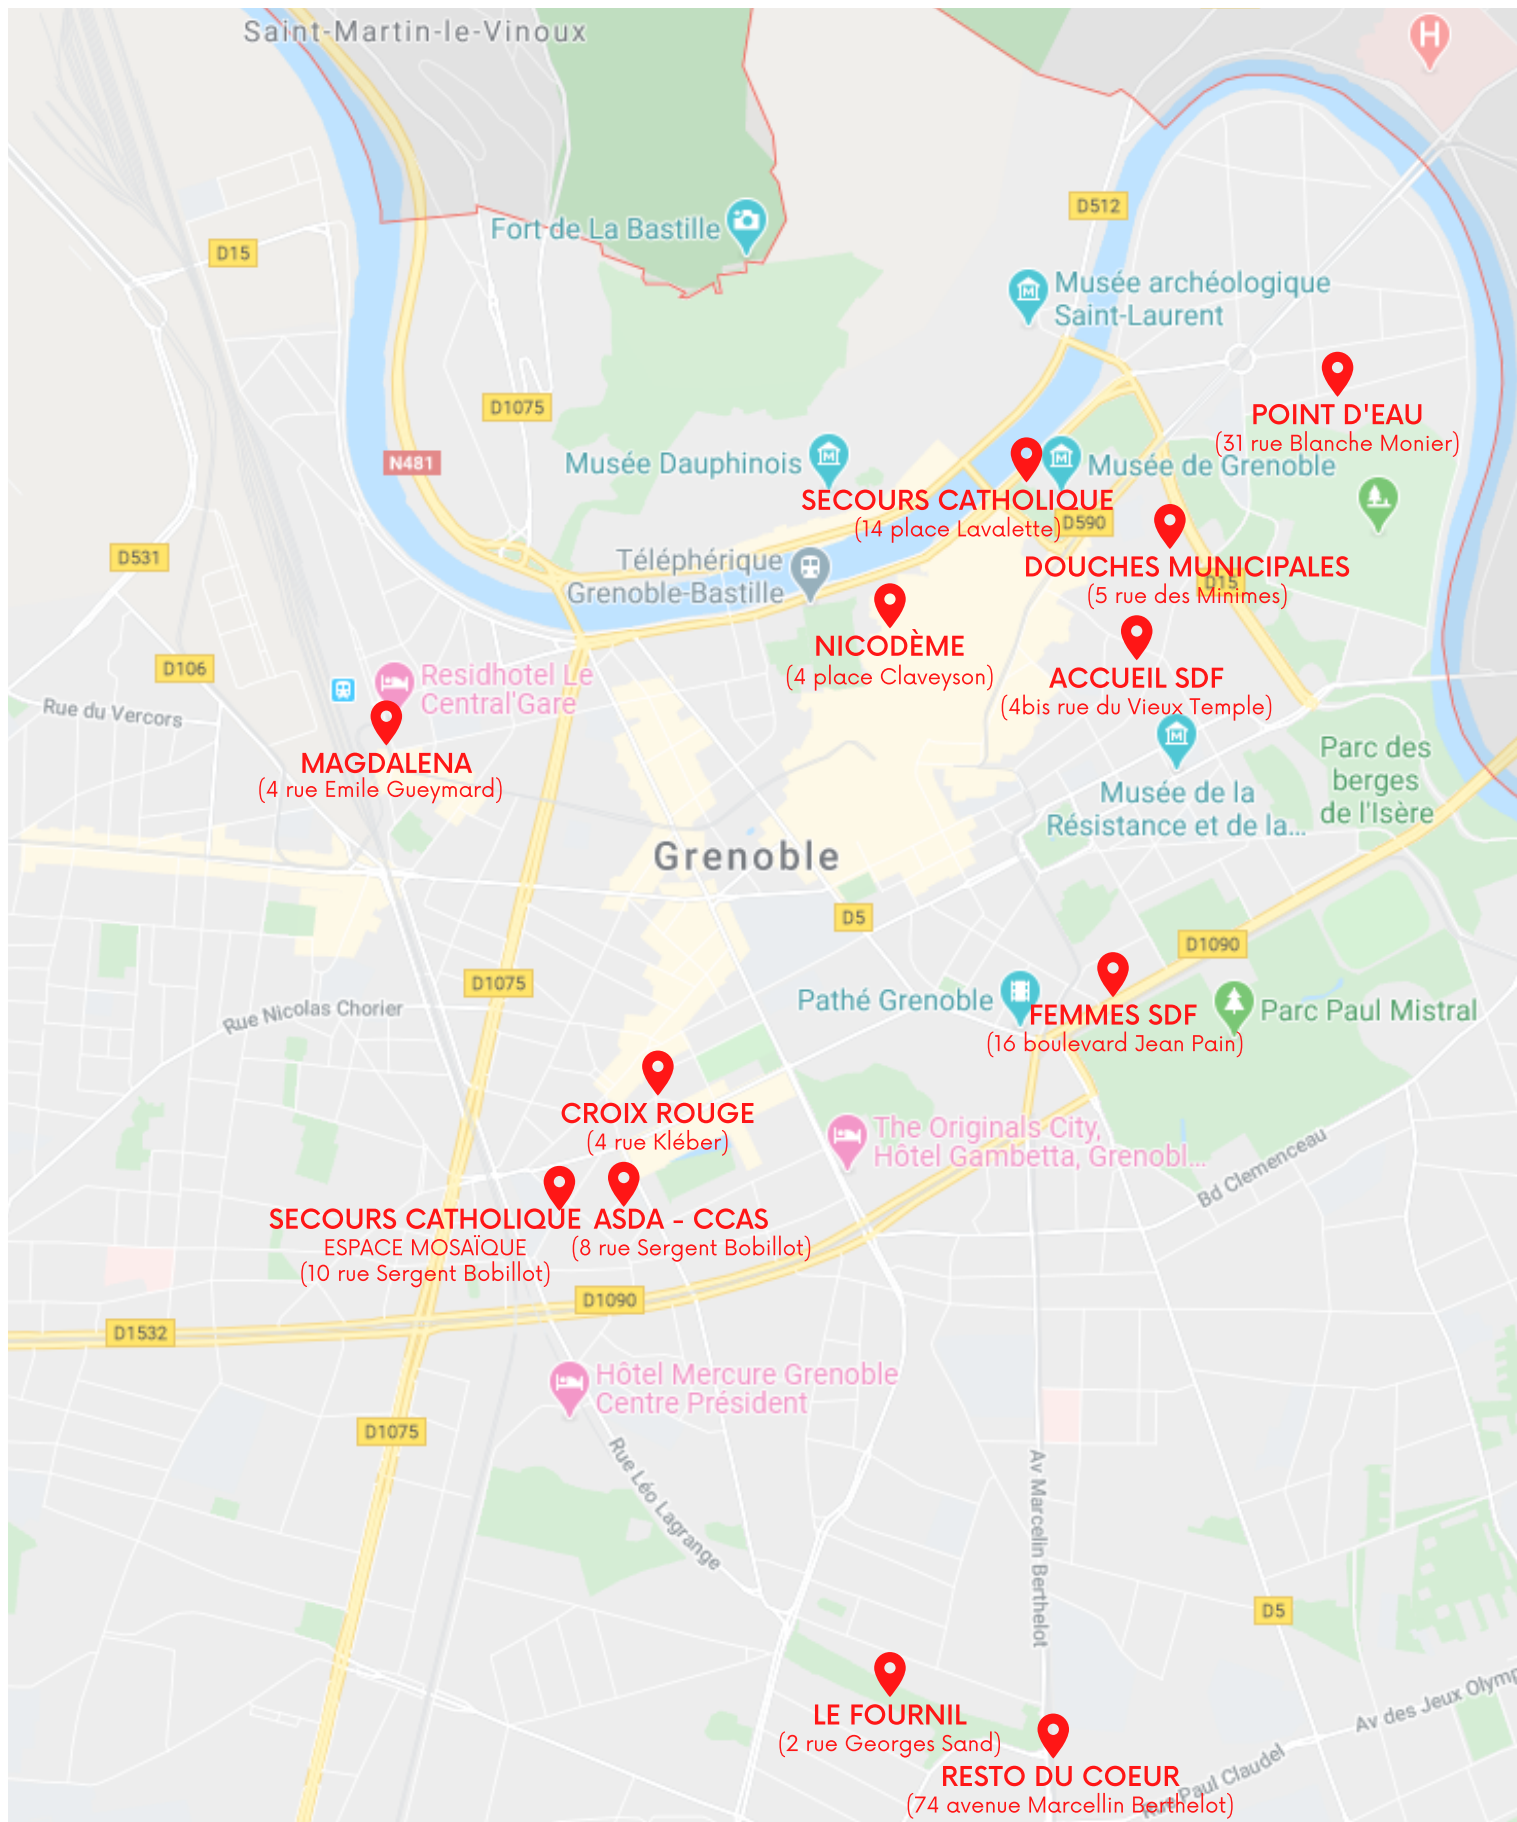

Liberté • Égalité • Fraternité

RÉPUBLIQUE FRANÇAISE

Préfet de l'Isère

Direction
Départementale de la
Cohésion Sociale

PLAN CANICULE JUILLET/AOÛT 2020

CARTOGRAPHIE DES LIEUX D'ACCUEIL

CENTRE VILLE DE GRENOBLE

Document écrit et réalisé par Solène Dannemüller

Version en date du : 04/08/2020